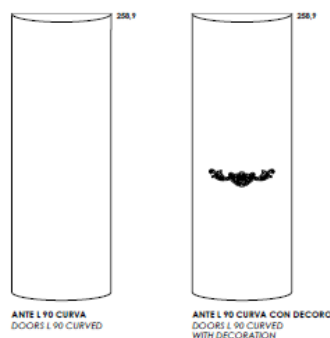

San Marino 11/08/2020

A tutte le nostre
Spett.li Agenzie
Loro sedi

Circolare n.30/A/2020

Oggetto: ARCADIA : ELIMINAZIONE ANTE VIENNA

Gentili Agenzie

formiamo la presente per informarvi che **CON EFFETTO IMMEDIATO**,
l'articolo sotto descritto non sarà più disponibile perché definitivamente fuori produzione .

LISTINO ARCADIA 04_2018

CURVA CURVED		
L	W	
90,2		
<small>razionabile alla forma ante centrale in un armadio a 3 ante Can only be positioned as central door in a 3-door wardrobe</small>		
COD.	R02.91T	
	909,00	
CURVA CON DECORO CURVED WITH DECORATION		
L	W	
90,2		
<small>razionabile alla forma ante centrale in un armadio a 3 ante Can only be positioned as central door in a 3-door wardrobe</small>		
COD.	R02.92Y	
	975,00	