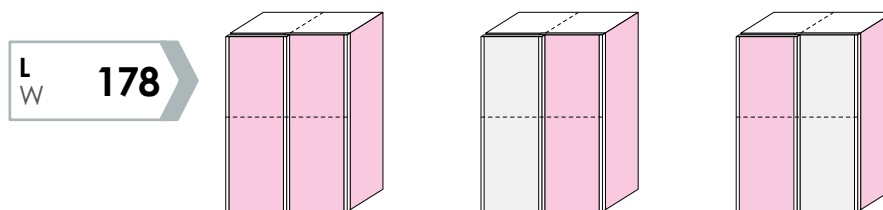

ERRATA CORRIGE LISTINO TARGET 04-2019

L W	178			
COD.	TG0.300T	TG0.301Y	TG0.302D	
	638,00	750,00	750,00	

pagina 58

L W	266,1		
COD.	TG0.303K	TG0.304Q	
	915,00	1.027,00	

L W	178			
COD.	TG0.310X	TG0.311C	TG0.312H	
	651,00	789,00	789,00	

pagina 59

L W	266,1		
COD.	TG0.313P	TG0.314U	
	930,00	1.068,00	

pagina 94
Gruppo MASTER

Comò
Dresser

L W 105
P Dpt 57,1
H Ht 70,6

COD.	TG0.632N
	227,00