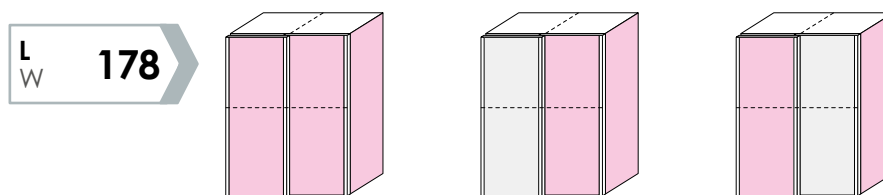

ERRATA CORRIGE LISTINO TARGET 04-2019

L W	178			
COD.	TG0.300T	TG0.301Y	TG0.302D	
	638,00	750,00	750,00	

pagina 58

L W	266,1		
COD.	TG0.303K	TG0.304Q	
	915,00	1.027,00	

L W	178			
COD.	TG0.310X	TG0.311C	TG0.312H	
	651,00	789,00	789,00	

pagina 59

L W	266,1		
COD.	TG0.313P	TG0.314U	
	930,00	1.068,00	

pagina 94
Gruppo MASTER

Comò
Dresser

L W 105
P Dpt 57,1
H Ht 70,6

COD.	TG0.632N
	227,00